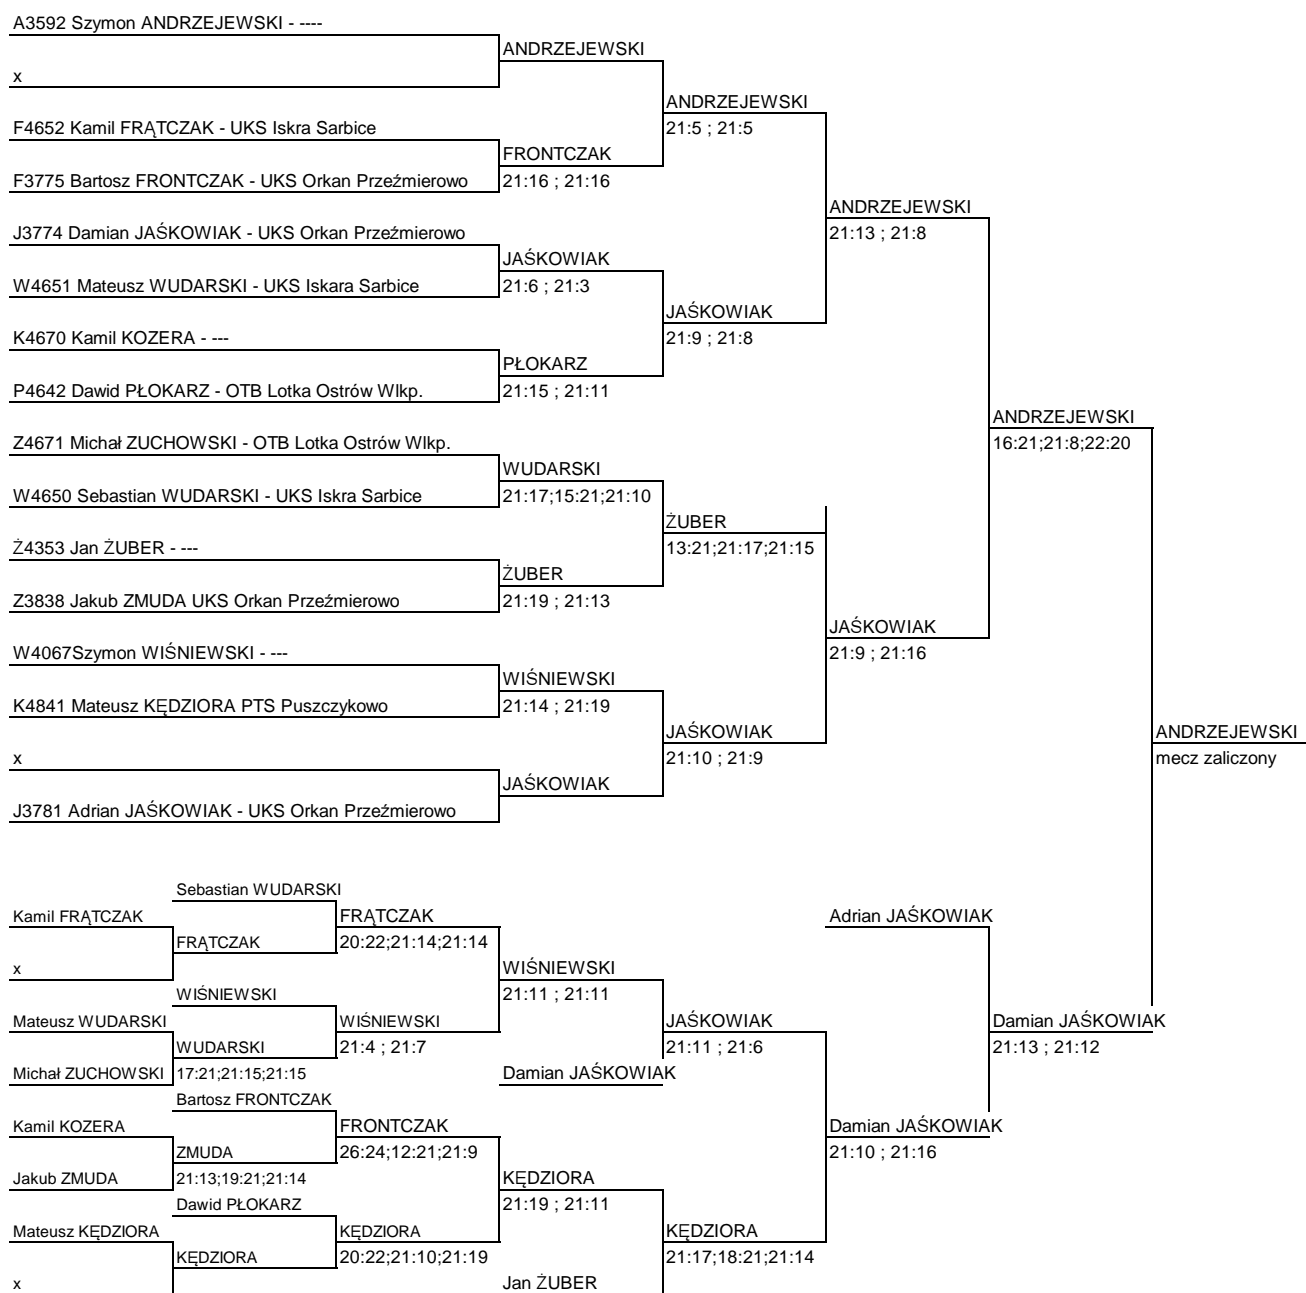

Eliminacje do IMPM woj. Wielkopolskiego Dominowo 9.04.11.
Gra pojedyncza młodziaków

Sędzia: J. Duszczyk