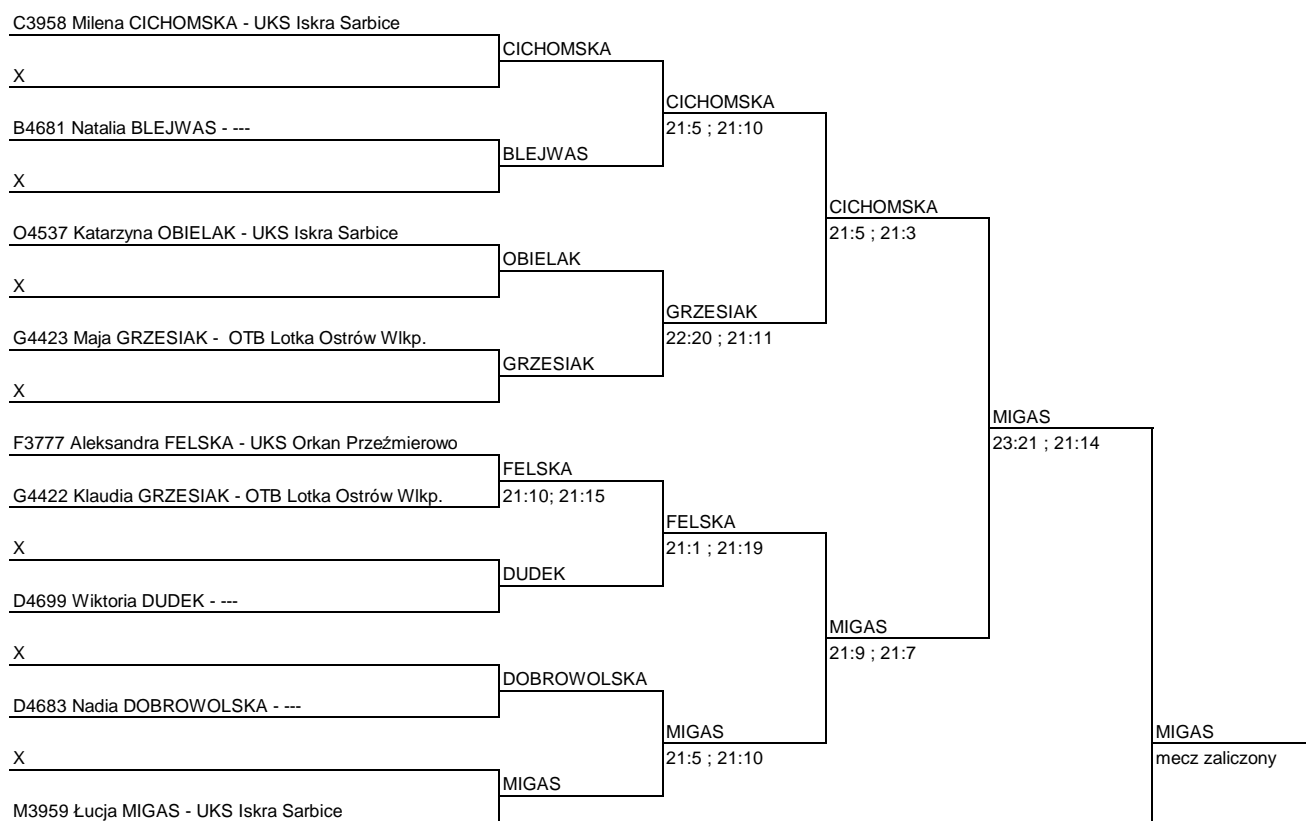

Eliminacje do IMPM woj. Wielkopolskiego Dominowo 9.04.11.  
Gra pojedyncza młodzierek

Sędzia: J. Duszczyk