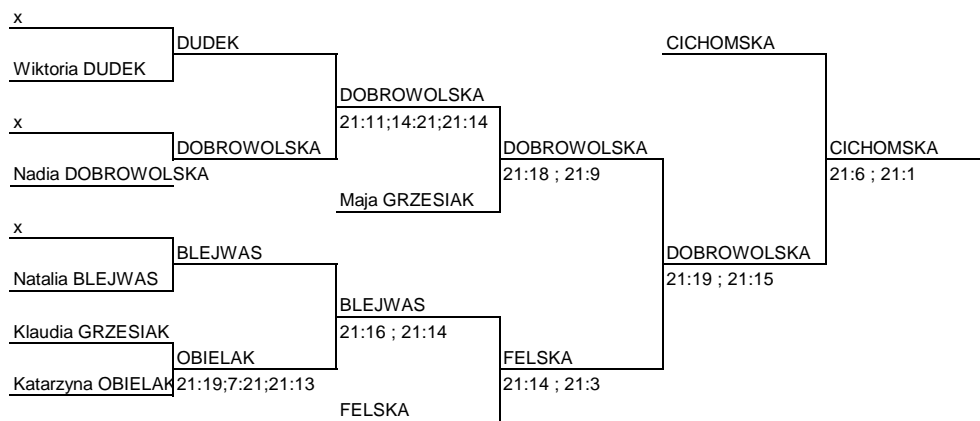

Eliminacje do IMPM woj. Wielkopolskiego Dominowo 9.04.11.  
Gra pojedyncza młodzierek

Sędzia: J. Duszczyk